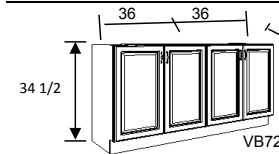

### Vanity Base

<b>VB24</b>	24	34 1/2	21	• (2) DR1230
<b>VB27</b>	27	34 1/2	21	• (2) DR1330
<b>VB30</b>	30	34 1/2	21	• (2) DR1530
<b>VB33</b>	33	34 1/2	21	• (2) DR1630
<b>VB36</b>	36	34 1/2	21	• (2) DR1830
<b>VB42</b>	42	34 1/2	21	• (2) DR2130

**\*\*DR1830 is the size of the middle door**

<b>VB66</b>	66	34 1/2	21	• (4) DR1630
<b>VB72</b>	72	34 1/2	21	• (4) DR1830

2-1/4" Center Stile